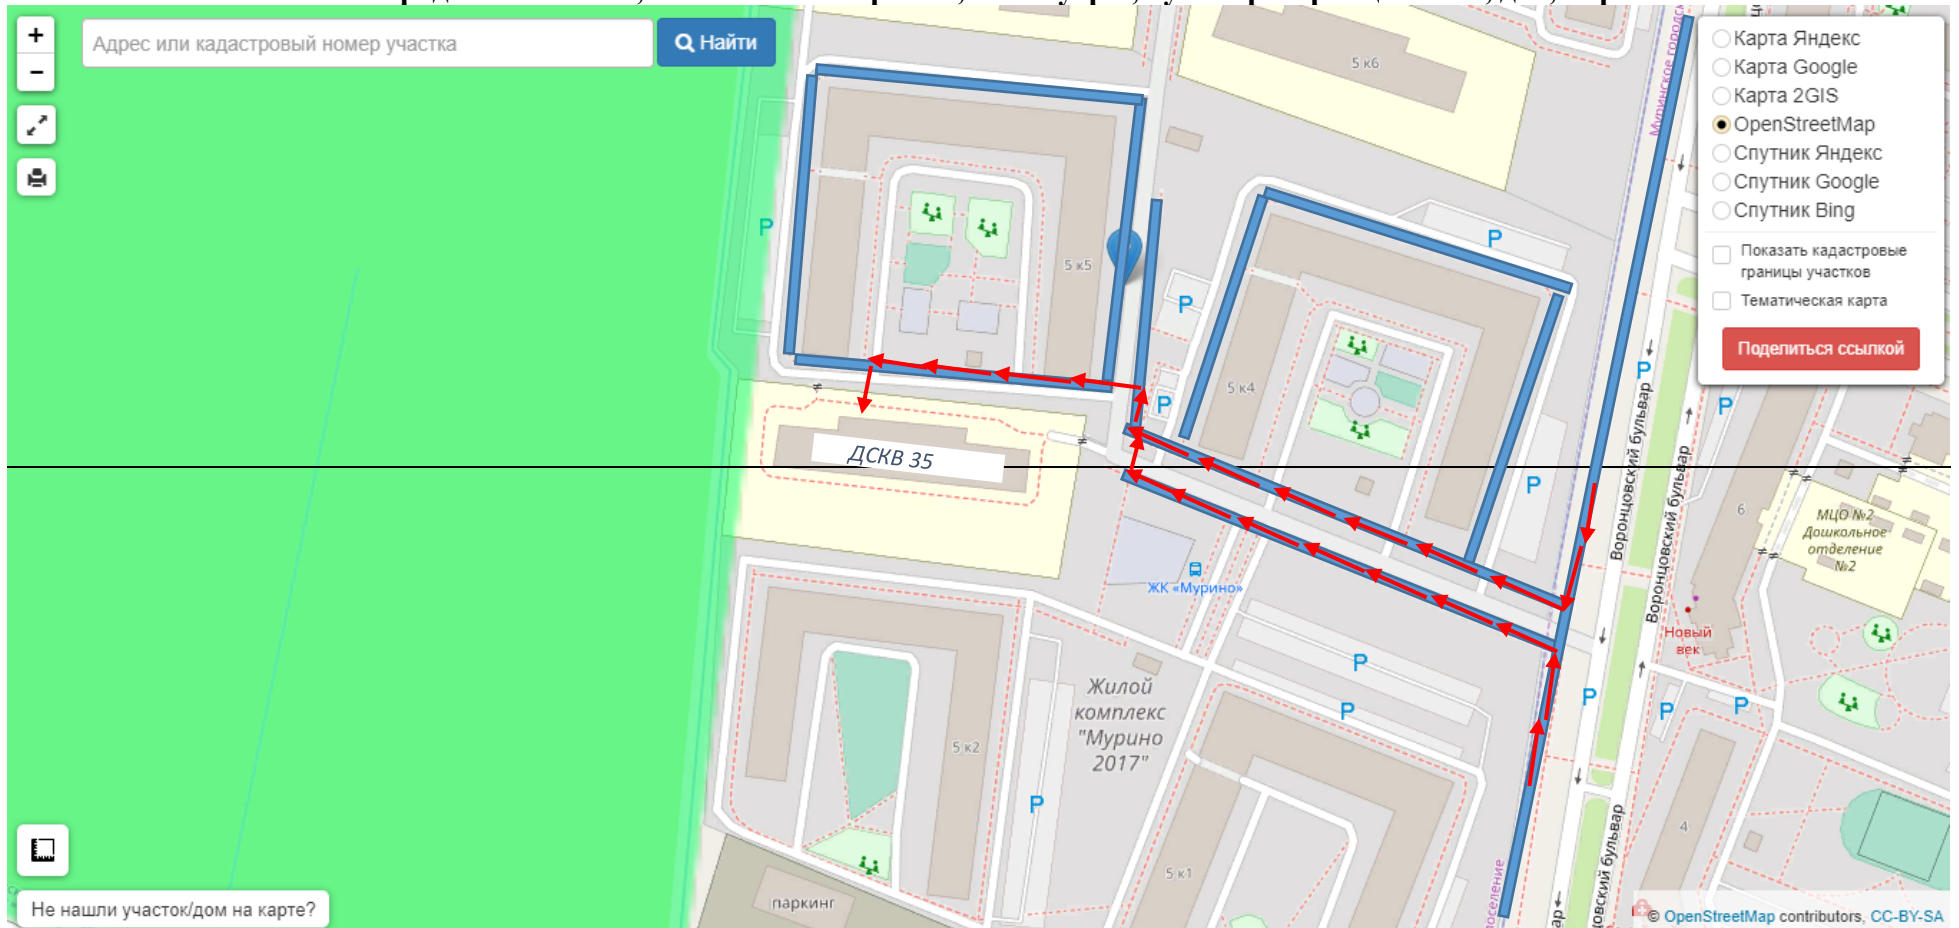

## ПЛАН-СХЕМА

безопасного маршрута детей в МАДОУ «ДСКВ №35» п. Бугры (структурное подразделение № 2), расположенного по адресу:  
Ленинградская область, Всеволожский район, пос. Бугры, бульвар Воронцовский, д. 5, корп. 3

Обозначения:

1. Тротуар: 
2. Маршрут движения детей в МАДОУ «ДСКВ № 35»: 